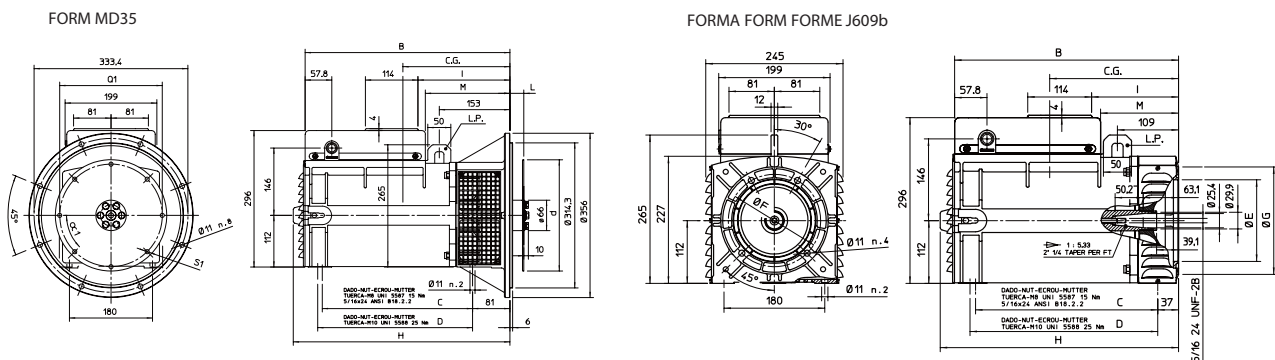

### OVERALL DIMENSIONS

TYPE	A	B	C	D	H	I	M	L.P.
ES20F	460	400	325,5	335,5	425,5	155	139	YES
ES20FS	420	360	285,5	295,5	385,5	115	99	NO

TYPE	B	C	D	H	I	M	L.P.
ES20F	400	325,5	335,5	425,5	155	139	YES
ES20FS	360	285,5	295,5	385,5	115	99	NO