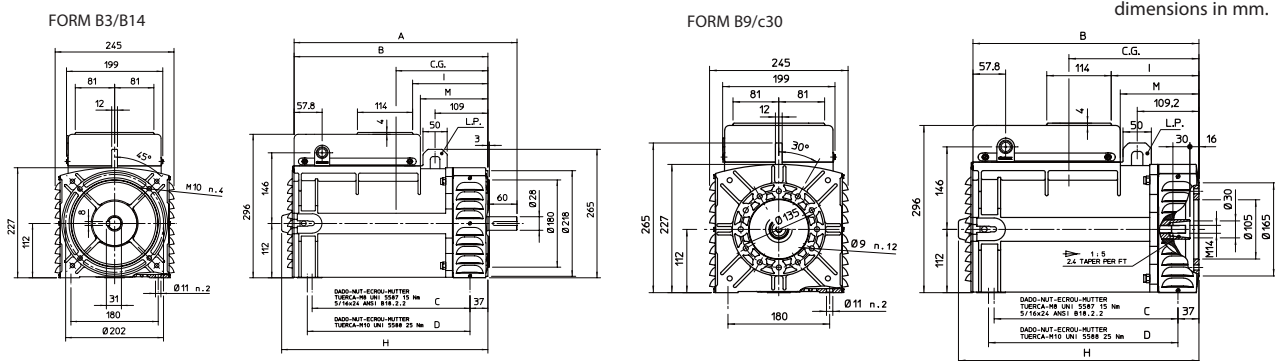

### OVERALL DIMENSIONS

TYPE	A	B	C	D	H	I	M	L.P.
ES20F	460	400	325,5	335,5	425,5	155	139	YES
ES20FS	420	360	285,5	295,5	385,5	115	99	NO

TYPE	B	C	D	H	I	M	L.P.
ES20F	400	325,5	335,5	425,5	155	139	YES
ES20FS	360	285,5	295,5	385,5	115	99	NO